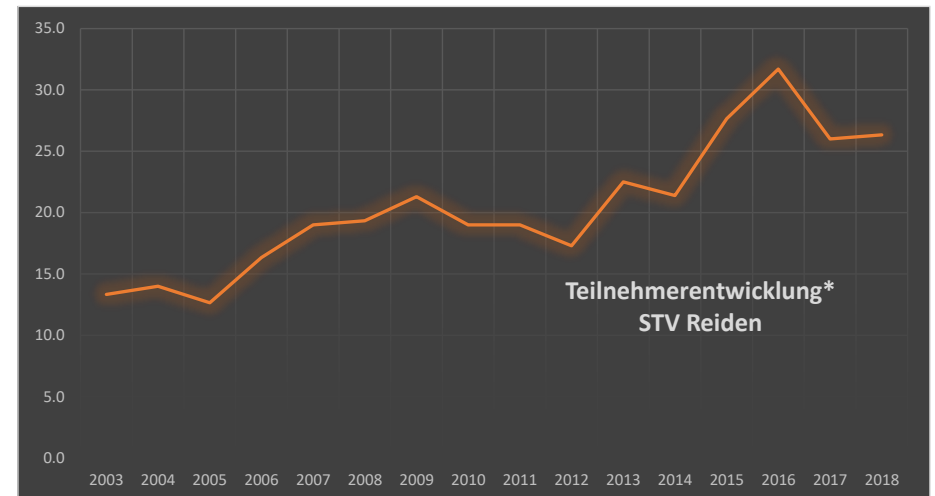

Noten-/Teilnehmerentwicklung Turnfeste

2013: ETF Biel, Abbruch wegen Sturm (keine Gesamtnote)

* Durchschnittliche Anzahl TurnerInnen pro Wettkampfteil