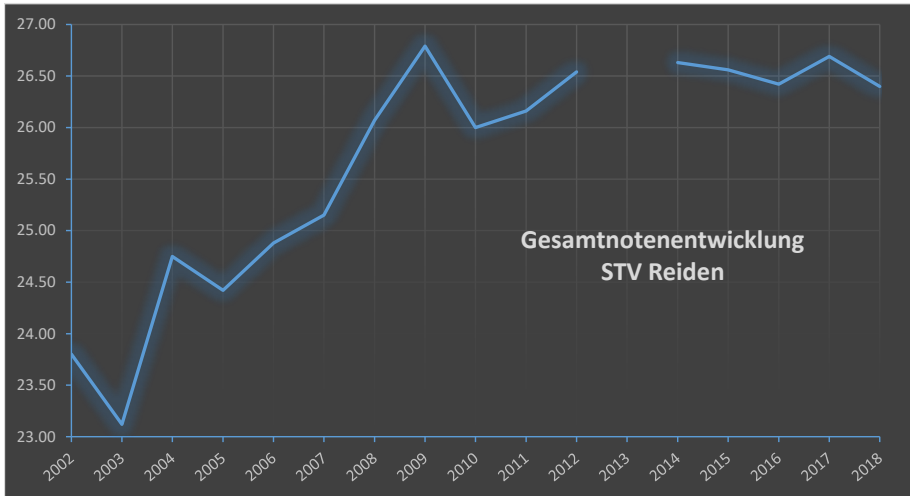

Noten-/Teilnehmerentwicklung Turnfeste

2013: ETF Biel, Abbruch wegen Sturm (keine Gesamtnote)

* Durchschnittliche Anzahl TurnerInnen pro Wettkampfteil